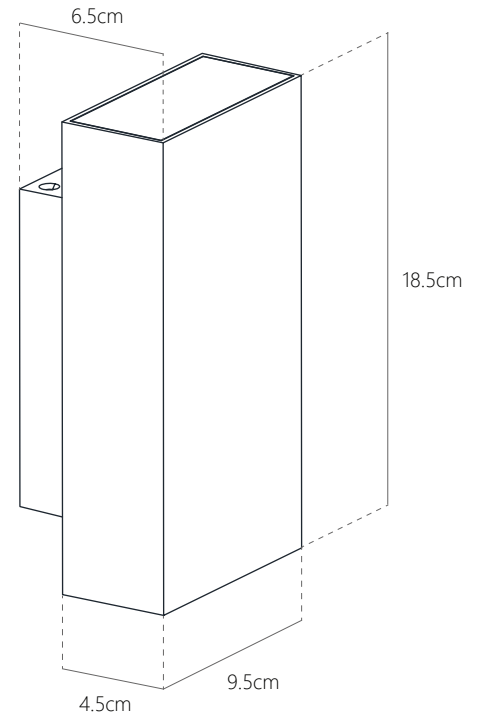

Messures / medidas

The information contained in this technical data sheet is for reference purposes and is subject to change without prior notice. For additional details or updated specifications, please consult the manufacturer or authorized distributor.

La información contenida en esta ficha técnica es orientativa y está sujeta a cambios sin previo aviso. Para obtener detalles adicionales o especificaciones actualizadas, consulte con el fabricante o distribuidor autorizado.