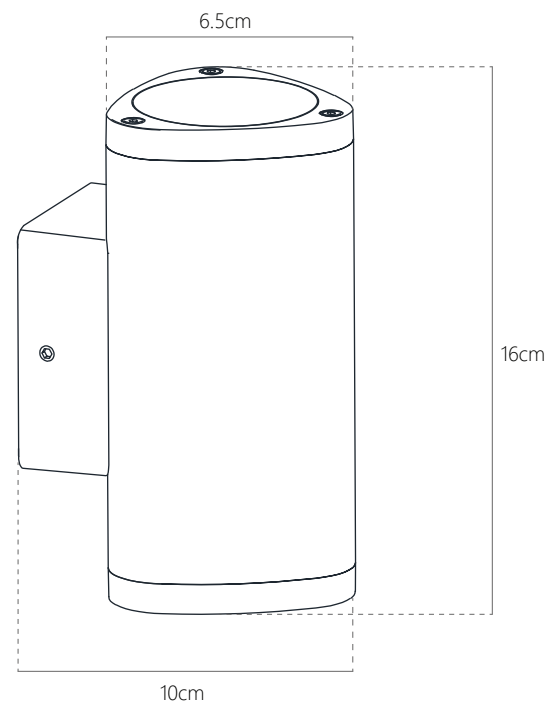

DELTA-2

COD. 389005

Two-way exterior wall luminaire, ideal for highlighting the facades of homes and businesses. It can be installed both indoors and outdoors.

Luminaria de pared exterior bidireccional, ideal para resaltar fachadas de viviendas y comercios. Puede ser instalada tanto en interior como en exterior.

Messures / medidas

Model / Modelo	Delta - 2
Socket / Zócalo	GU10 socket X2 (light bulb not included) / Zócalo GU10 X2 (lámpara no incluida)
Colour / Color	Black / Negro
Body material / Material del cuerpo	Cast aluminum / Aluminio fundido
Diffuser material / Material del difusor	Clear tempered glass / Cristal templado transparente
Messures / Medidas	6.5 x 16 x 10 cm
Environment / Ambiente	Gardens, suitable for outdoor use / De jardín, apto para intemperie
Installation / Instalación	Surface mount / Adosado
Luminosity / Luminosidad	Suggested light bulb: 5W 400Lm 3000°K Lámpara sugerida: 5W 400Lm 3000°K
Accessories included / Accesorios incluidos	Mounting kit and manual / Kit de instalación y manual
Warranty / Garantía	1 year / 1 año