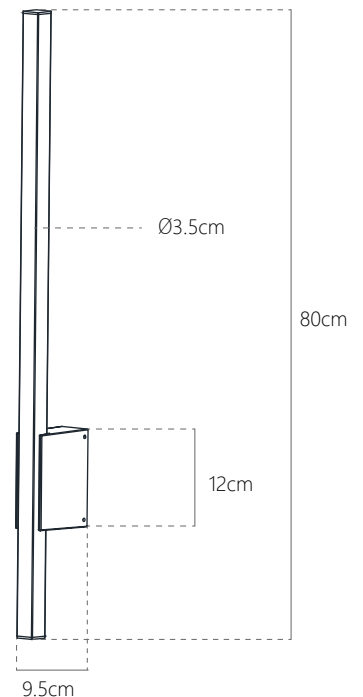

Messures / medidas

The information contained in this technical data sheet is for reference purposes and is subject to change without prior notice. For additional details or updated specifications, please consult the manufacturer or authorized distributor.

La información contenida en esta ficha técnica es orientativa y está sujeta a cambios sin previo aviso. Para obtener detalles adicionales o especificaciones actualizadas, consulte con el fabricante o distribuidor autorizado.