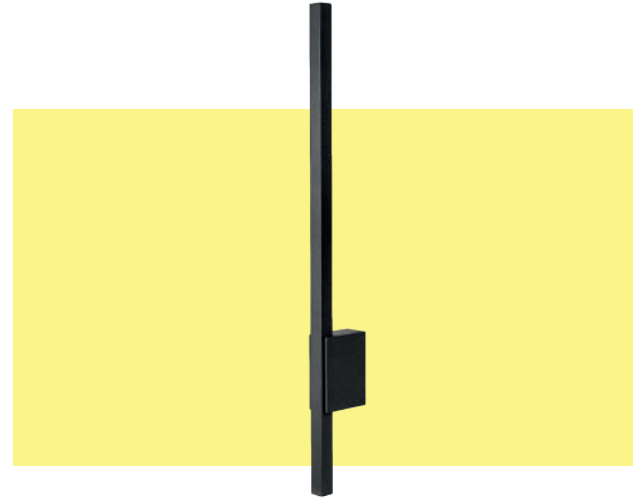

# TORCH

COD. 389006

Outdoor wall luminaire with integrated LED, for installation both indoors and outdoors. Its innovative design is ideal for highlighting points of interest on facades.

Luminaria de pared exterior con LED integrado, para instalar tanto en interiores como exteriores. Su diseño innovador es ideal para resaltar puntos de interés en fachadas.

Model / Modelo	Torch
Power / Potencia	12 W
Colour / Color	Black / Negro
Body material / Material del cuerpo	Cast aluminum / Aluminio fundido
Diffuser material / Material del difusor	Opal polycarbonate / Policarbonato opal
Messures / Medidas	80 cm x Ø 2.5 cm
Environment / Ambiente	Wall mounted, suitable for outdoor use / De pared, apto para intemperie
Installation / Instalación	Surface mount / Adosado
CCT	3000°K
Lumens / Lúmenes	260 Lm
Accessories included / Accesorios incluidos	Mounting kit and manual / Kit de instalación y manual
Warranty / Garantía	1 year / 1 año