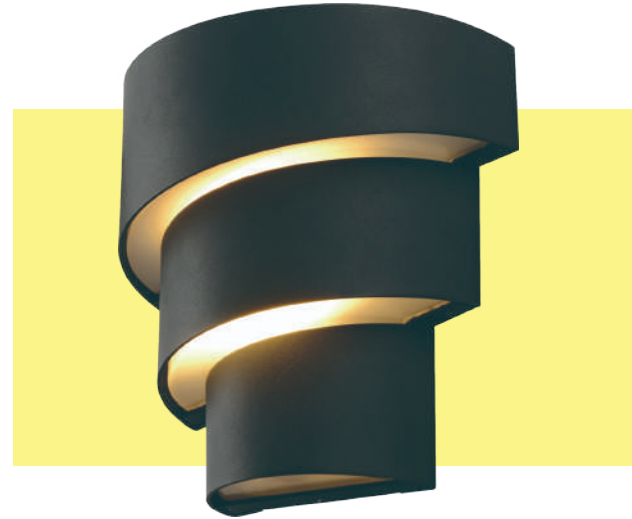

HELIX

COD. 380008

Modern design exterior wall luminaire with integrated LED, ideal for highlighting the facades of homes and businesses.

Luminaria de pared exterior de diseño moderno con LED integrado, ideal para resaltar fachadas de viviendas y comercios.

Messures / medidas

Model / Modelo	Helix
Power / Potencia	14 W
Colour / Color	Black / Negro
Body material / Material del cuerpo	Cast aluminum / Aluminio fundido
Diffuser material / Material del difusor	Opal polycarbonate / Policarbonato opal
Messures / Medidas	18.5 x 18 x 9.5 cm
Environment / Ambiente	Wall mounted, suitable for outdoor use / De pared, apto para intemperie
Installation / Instalación	Surface mount / Adosado
CCT	3000°K
Lumens / Lúmenes	600 Lm
Accessories included / Accesorios incluidos	Mounting kit and manual / Kit de instalación y manual
Warranty / Garantía	1 year / 1 año