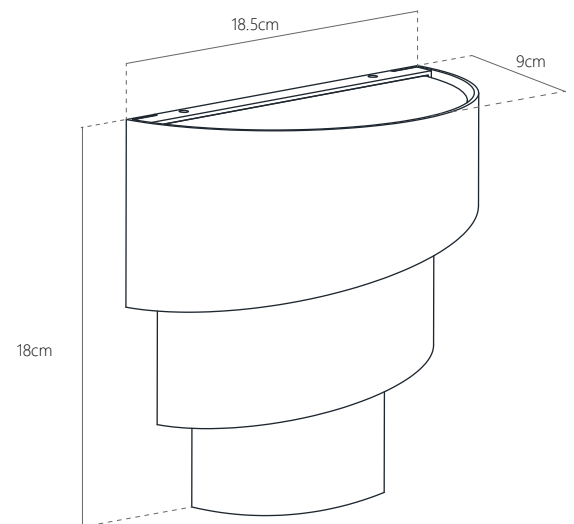

HELIX

COD. 380008

Modern design exterior wall luminaire with integrated LED, ideal for highlighting the facades of homes and businesses.

Luminaria de pared exterior de diseño moderno con LED integrado, ideal para resaltar fachadas de viviendas y comercios.

Messures / medidas

Model / Modelo	Helix
Power / Potencia	14 W
Colour / Color	Black / Negro
Body material / Material del cuerpo	Cast aluminum / Aluminio fundido
Diffuser material / Material del difusor	Opal polycarbonate / Policarbonato opal
Messures / Medidas	18.5 x 18 x 9.5 cm
Environment / Ambiente	Wall mounted, suitable for outdoor use / De pared, apto para intemperie
Installation / Instalación	Surface mount / Adosado
CCT	3000°K
Lumens / Lúmenes	600 Lm
Accessories included / Accesorios incluidos	Mounting kit and manual / Kit de instalación y manual
Warranty / Garantía	1 year / 1 año