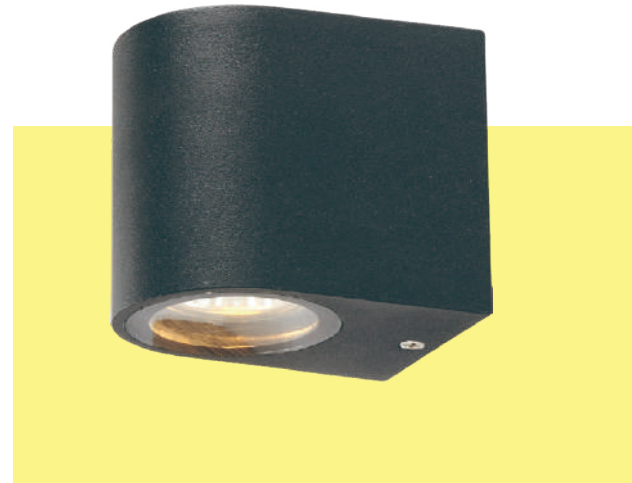

ROTHEN-1

COD. 389015

One-way outdoor wall luminaire, ideal for highlighting the facades of homes and businesses. It can be installed both indoors and

Luminaria de pared exterior unidireccional, ideal para resaltar fachadas de viviendas y comercios. Puede ser instalada tanto en interior como en exterior.

Messures / medidas

Model / Modelo	Gamma - 1
Socket / Zócalo	GU10 socket (light bulb not included) / Zócalo GU10 (lámpara no incluida)
Colour / Color	Black / Negro
Body material / Material del cuerpo	Cast aluminum / Aluminio fundido
Diffuser material / Material del difusor	Clear tempered glass / Cristal templado transparente
Messures / Medidas	6.8 x 8.1 x 9.2 cm
Environment / Ambiente	Gardens, suitable for outdoor use / De jardín, apto para intemperie
Installation / Instalación	Surface mount / Adosado
Luminosity / Luminosidad	Suggested light bulb: 5W 400Lm 3000°K Lámpara sugerida: 5W 400Lm 3000°K
Accessories included / Accesorios incluidos	Mounting kit and manual / Kit de instalación y manual
Warranty / Garantía	1 year / 1 año