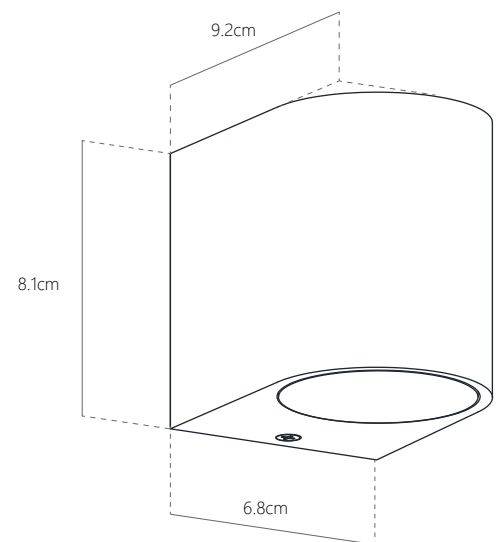

Messures / medidas

Model / Modelo	Gamma - 1
Socket / Zócalo	GU10 socket (light bulb not included) / Zócalo GU10 (lámpara no incluida)
Colour / Color	Black / Negro
Body material / Material del cuerpo	Cast aluminum / Aluminio fundido
Diffuser material / Material del difusor	Clear tempered glass / Cristal templado transparente
Messures / Medidas	6.8 x 8.1 x 9.2 cm
Environment / Ambiente	Gardens, suitable for outdoor use / De jardín, apto para intemperie
Installation / Instalación	Surface mount / Adosado
Luminosity / Luminosidad	Suggested light bulb: 5W 400Lm 3000°K Lámpara sugerida: 5W 400Lm 3000°K
Accessories included / Accesorios incluidos	Mounting kit and manual / Kit de instalación y manual
Warranty / Garantía	1 year / 1 año