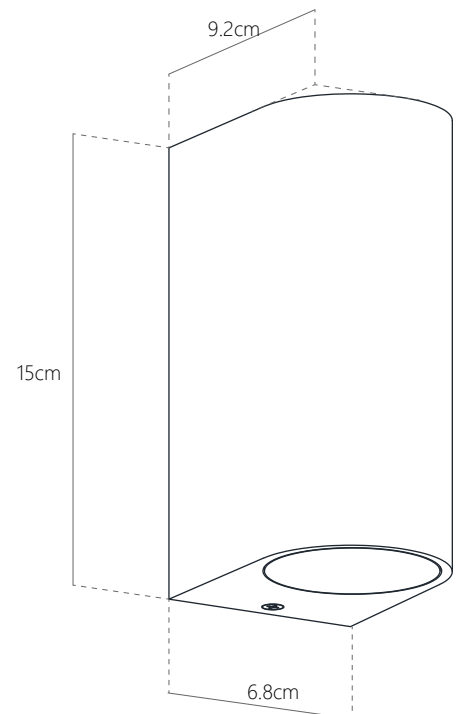

ROTHEN -2

COD. 389016

Two-way exterior wall luminaire, ideal for highlighting the facades of homes and businesses. It can be installed both indoors and outdoors.

Luminaria de pared exterior bidireccional, ideal para resaltar fachadas de viviendas y comercios. Puede ser instalada tanto en interior como en exterior.

Messures / medidas

Model / Modelo	Gamma - 2
Socket / Zócalo	GU10 socket x2 (light bulb not included) / Zócalo GU10 X2 (lámpara no incluida)
Colour / Color	Black / Negro
Body material / Material del cuerpo	Cast aluminum / Aluminio fundido
Diffuser material / Material del difusor	Clear tempered glass / Cristal templado transparente
Messures / Medidas	6.8 x 15 x 10 cm
Environment / Ambiente	Gardens, suitable for outdoor use / De jardín, apto para intemperie
Installation / Instalación	Surface mount / Adosado
Luminosity / Luminosidad	Suggested light bulb: 5W 400Lm 3000°K Lámpara sugerida: 5W 400Lm 3000°K
Accessories included / Accesorios incluidos	Mounting kit and manual / Kit de instalación y manual
Warranty / Garantía	1 year / 1 año