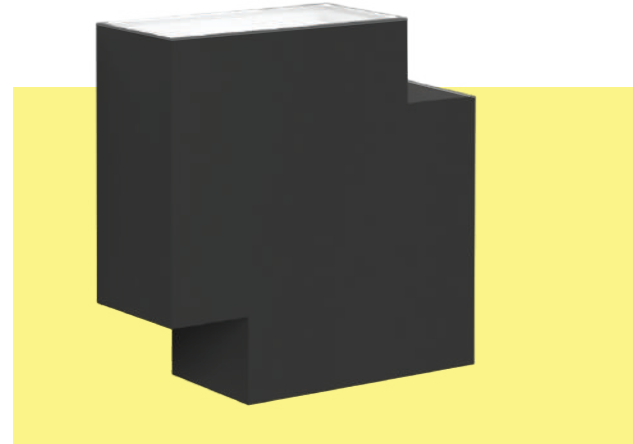

LITHE

COD. 389017

Modern design exterior wall luminaire with integrated LED, ideal for highlighting the facades of homes and businesses.

Luminaria de pared exterior de diseño moderno con LED integrado, ideal para resaltar fachadas de viviendas y comercios.

Messures / medidas

| | |
|---|---|
| Model / Modelo | Lithe |
| Power / Potencia | 6 W |
| Colour / Color | Black / Negro |
| Body material / Material del cuerpo | Cast aluminum / Aluminio fundido |
| Diffuser material / Material del difusor | Clear tempered glass / Cristal templado transparente |
| Messures / Medidas | 10 x 10 x 4 cm |
| Environment / Ambiente | Gardens, suitable for outdoor use / De jardín, apto para intemperie |
| Installation / Instalación | Surface mount / Adosado |
| CCT | 3000°K |
| Lumens / Lúmenes | 200 Lm |
| Accessories included / Accesorios incluidos | Mounting kit and manual / Kit de instalación y manual |
| Warranty / Garantía | 1 year / 1 año |