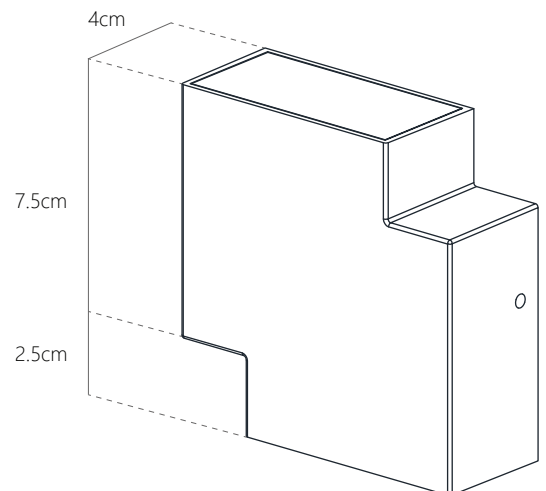

Messures / medidas

| | |
|---|---|
| Model / Modelo | Lithe |
| Power / Potencia | 6 W |
| Colour / Color | Black / Negro |
| Body material / Material del cuerpo | Cast aluminum / Aluminio fundido |
| Diffuser material / Material del difusor | Clear tempered glass / Cristal templado transparente |
| Messures / Medidas | 10 x 10 x 4 cm |
| Environment / Ambiente | Gardens, suitable for outdoor use / De jardín, apto para intemperie |
| Installation / Instalación | Surface mount / Adosado |
| CCT | 3000°K |
| Lumens / Lúmenes | 200 Lm |
| Accessories included / Accesorios incluidos | Mounting kit and manual / Kit de instalación y manual |
| Warranty / Garantía | 1 year / 1 año |