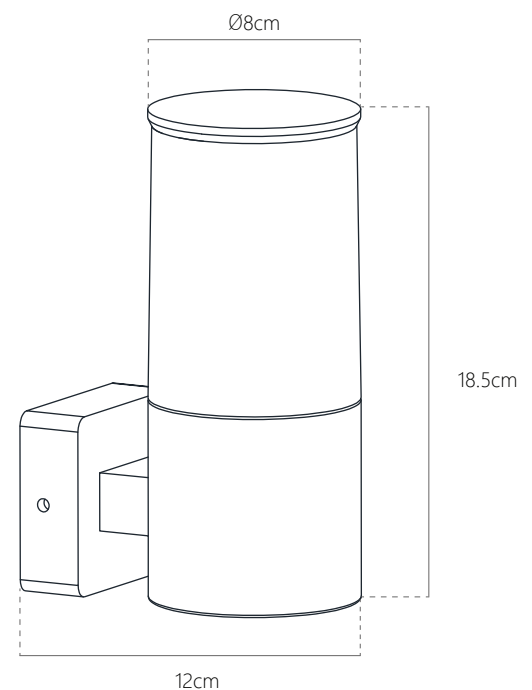

ELISS

COD. 389019

Modern design exterior wall luminaire with E27 socket that allows you to choose the lamp you like, ideal for highlighting the facades of homes and businesses.

Luminaria de pared exterior de diseño moderno con zócalo E27 que permite elegir la lámpara a gusto, es ideal para resaltar fachadas de viviendas y comercios.

Messures / medidas

Model / Modelo	Eliss
Socket / Zócalo	GU10 E27 (light bulb not included) / Zócalo E27 (lámpara no incluida)
Colour / Color	Black / Negro
Body material / Material del cuerpo	Cast aluminum / Aluminio fundido
Diffuser material / Material del difusor	Opal polycarbonate / Policarbonato opal
Messures / Medidas	18.5 x Ø 8 x 12cm
Environment / Ambiente	Wall mounted, suitable for outdoor use / De pared, apto para intemperie
Installation / Instalación	Surface mount / Adosado
Luminosity / Luminosidad	Suggested light bulb: 8W vintage LED Lámpara sugerida: 8W vintage LED
Accessories included / Accesorios incluidos	Mounting kit and manual / Kit de instalación y manual
Warranty / Garantía	1 year / 1 año