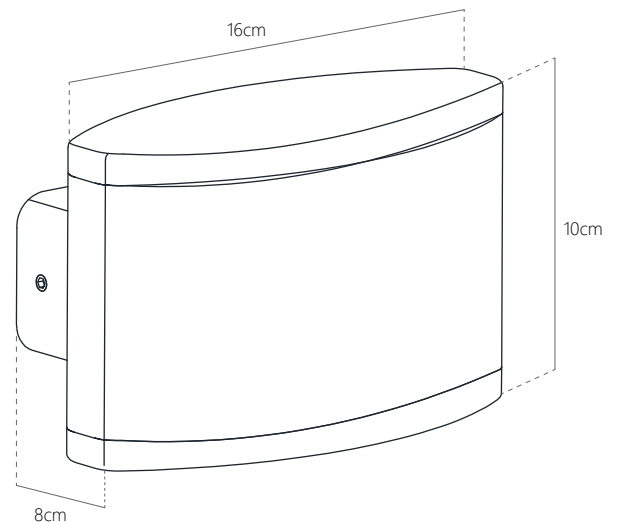

EFFY

COD. 389020

Modern design exterior wall luminaire with integrated LED, ideal for highlighting the facades of homes and businesses.

Luminaria de pared exterior de diseño moderno con LED integrado, ideal para resaltar fachadas de viviendas y comercios.

80 IP UV TREATED  **CE**  **ROHS**

Messures / medidas

Model / Modelo	Effy
Power / Potencia	15 W
Colour / Color	Black / Negro
Body material / Material del cuerpo	Cast aluminum / Aluminio fundido
Diffuser material / Material del difusor	Opal polycarbonate / Policarbonato opal
Messures / Medidas	16 x 10 x 8 cm
Environment / Ambiente	Suitable for outdoor use / Apto para intemperie
Installation / Instalación	Surface mount / Adosado
CCT	3000°K
Lumens / Lúmenes	980 Lm
Accessories included / Accesorios incluidos	Mounting kit and manual / Kit de instalación y manual
Warranty / Garantía	1 year / 1 año