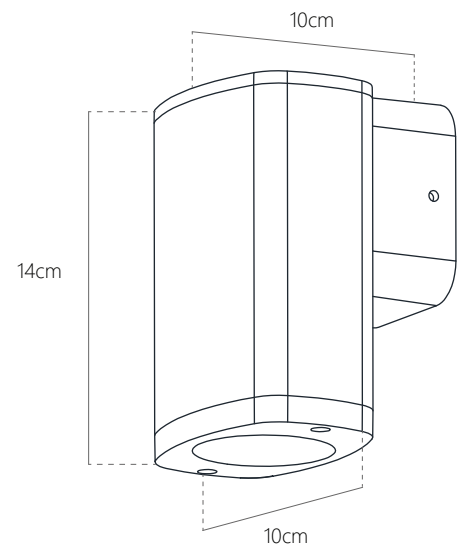

GAMMA-1

COD. 389021

One-way outdoor wall luminaire, ideal for highlighting the facades of homes and businesses. It can be installed both indoors and outdoors.

Luminaria de pared exterior unidireccional, ideal para resaltar fachadas de viviendas y comercios. Puede ser instalada tanto en interior como en exterior.

Messures / medidas

Model / Modelo	Gamma - 1
Socket / Zócalo	GU10 socket (light bulb not included) / Zócalo GU10 (lámpara no incluida)
Colour / Color	Black / Negro
Body material / Material del cuerpo	Cast aluminum / Aluminio fundido
Diffuser material / Material del difusor	Clear tempered glass / Cristal templado transparente
Messures / Medidas	10 x 14 x 10 cm
Environment / Ambiente	Gardens, suitable for outdoor use / De jardín, apto para intemperie
Installation / Instalación	Surface mount / Adosado
Luminosity / Luminosidad	Suggested light bulb: 5W 400Lm 3000°K Lámpara sugerida: 5W 400Lm 3000°K
Accessories included / Accesorios incluidos	Mounting kit and manual / Kit de instalación y manual
Warranty / Garantía	1 year / 1 año