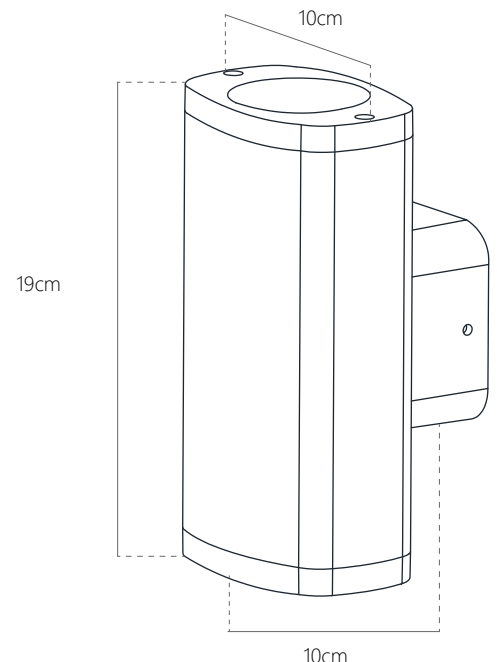

GAMMA-2

COD. 389022

Two-way exterior wall luminaire, ideal for highlighting the facades of homes and businesses. It can be installed both indoors and outdoors.

Luminaria de pared exterior bidireccional, ideal para resaltar fachadas de viviendas y comercios. Puede ser instalada tanto en interior como en exterior.

Messures / medidas

Model / Modelo	Gamma - 2
Socket / Zócalo	GU10 socket x2 (light bulb not included) / Zócalo GU10 X2 (lámpara no incluida)
Colour / Color	Black / Negro
Body material / Material del cuerpo	Cast aluminum / Aluminio fundido
Diffuser material / Material del difusor	Clear tempered glass / Cristal templado transparente
Messures / Medidas	10 x 19 x 10 cm
Environment / Ambiente	Gardens, suitable for outdoor use / De jardín, apto para intemperie
Installation / Instalación	Surface mount / Adosado
Luminosity / Luminosidad	Suggested light bulb: 5W 400Lm 3000°K Lámpara sugerida: 5W 400Lm 3000°K
Accessories included / Accesorios incluidos	Mounting kit and manual / Kit de instalación y manual
Warranty / Garantía	1 year / 1 año