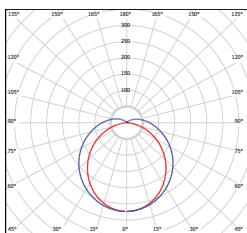

DIMENSIONS / DIMENSIONES

MOUNTING TYPE / TIPO DE MONTAJE

PHOTOMETRY / FOTOMETRIA

SPECIFICATIONS / ESPECIFICACIONES

MODEL / MODELO:	NEXO LED 4000K°
ORIGIN / ORIGEN:	Czech Republic / República Checa
HOUSING MATERIAL / ENVOLVENTE:	PC ABS and high impact resistance / PC ABS y resistencia de alto Impacto
COLOUR / COLOR:	White / Blanco
DIFFUSER MATERIAL / DIFUSOR:	Clear Polycarbonate whit UV protection / Policarbonato con proteccion UV
REFLECTOR	Acero color blanco
DIMENSIONS / MEDIDAS:	1210 X 85 X 75 mm
IK RATING:	08
IP RATING:	65
OPERATING TEMPERATURE / TEMPERATURA DE TRABAJO:	-4°F ~ 104°F / -20°C ~ +40°C
POWER / POTENCIA	36W
UV PROTECTION / PROTECCION UV	YES / SI
PG	13.5
SAFETY RATING / CLASIFICACIÓN DE SEGURIDAD:	Class II / Clase II
WARRANTY / GARANTÍA	1 Year / 1 año