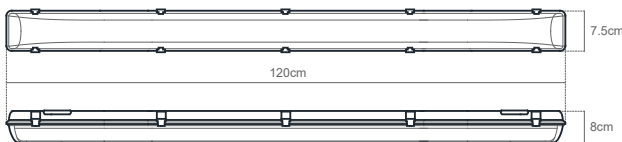

DIMENSIONS / DIMENSIONES

MOUNTING TYPE / TIPO DE MONTAJE

PHOTOMETRY / FOTOMETRIA

SPECIFICATIONS / ESPECIFICACIONES

MODEL / MODELO:	NEXO LED 4000K°
ORIGIN / ORIGEN:	Czech Republic / República Checa
HOUSING MATERIAL / ENVOLVENTE:	PC ABS and high impact resistance / PC ABS y resistencia de alto Impacto
COLOUR / COLOR:	White / Blanco
DIFFUSER MATERIAL / DIFUSOR:	Clear Polycarbonate whit UV protection / Policarbonato con proteccion UV
REFLECTOR	Acero color blanco
DIMENSIONS / MEDIDAS:	1210 X 85 X 75 mm
IK RATING:	08
IP RATING:	65
OPERATING TEMPERATURE / TEMPERATURA DE TRABAJO:	-4°F ~ 104°F / -20°C ~ +40°C
POWER / POTENCIA	36W
UV PROTECTION / PROTECCION UV	YES / SI
PG	13.5
SAFETY RATING / CLASIFICACIÓN DE SEGURIDAD:	Class II / Clase II
WARRANTY / GARANTÍA	1 Year / 1 año