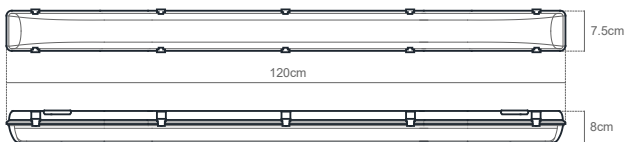

DIMENSIONS / DIMENSIONES

MOUNTING TYPE / TIPO DE MONTAJE

PHOTOMETRY / FOTOMETRIA

SPECIFICATIONS / ESPECIFICACIONES

MODEL / MODELO:	NEXO LED 6000K°
ORIGIN / ORIGEN:	Czech Republic / República Checa
HOUSING MATERIAL / ENVOLVENTE:	PC ABS and high impact resistance / PC ABS y resistencia de alto Impacto
COLOUR / COLOR:	White / Blanco
DIFFUSER MATERIAL / DIFUSOR:	Clear Polycarbonate whit UV protection / Policarbonato con proteccion UV
REFLECTOR	Acero color blanco
DIMENSIONS / MEDIDAS:	1210 X 85 X 75 mm
IK RATING:	08
IP RATING:	65
OPERATING TEMPERATURE / TEMPERATURA DE TRABAJO:	-4°F ~ 104°F / -20°C ~ +40°C
POWER / POTENCIA	36W
UV PROTECTION / PROTECCION UV	YES / SI
PG	13.5
SAFETY RATING / CLASIFICACIÓN DE SEGURIDAD:	Class II / Clase II
WARRANTY / GARANTÍA	1 Year / 1 año