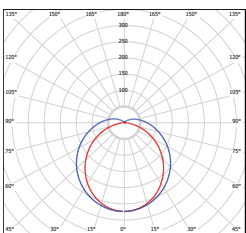

DIMENSIONS / DIMENSIONES

MOUNTING TYPE / TIPO DE MONTAJE

PHOTOMETRY / FOTOMETRIA

SPECIFICATIONS / ESPECIFICACIONES

MODEL / MODELO:	NEXO LED 6000K°
ORIGIN / ORIGEN:	Czech Republic / República Checa
HOUSING MATERIAL / ENVOLVENTE:	PC ABS and high impact resistance / PC ABS y resistencia de alto Impacto
COLOUR / COLOR:	White / Blanco
DIFFUSER MATERIAL / DIFUSOR:	Clear Polycarbonate whit UV protection / Policarbonato con proteccion UV
REFLECTOR	Acero color blanco
DIMENSIONS / MEDIDAS:	1210 X 85 X 75 mm
IK RATING:	08
IP RATING:	65
OPERATING TEMPERATURE / TEMPERATURA DE TRABAJO:	-4°F ~ 104°F / -20°C ~ +40°C
POWER / POTENCIA	36W
UV PROTECTION / PROTECCION UV	YES / SI
PG	13.5
SAFETY RATING / CLASIFICACIÓN DE SEGURIDAD:	Class II / Clase II
WARRANTY / GARANTÍA	1 Year / 1 año