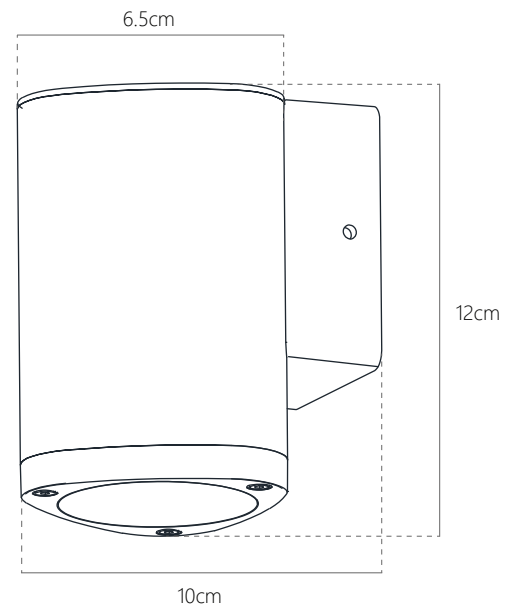

DELTA-1

COD. 389004

One-way outdoor wall luminaire, ideal for highlighting the facades of homes and businesses. It can be installed both indoors and outdoors.

Luminaria de pared exterior unidireccional, ideal para resaltar fachadas de viviendas y comercios. Puede ser instalada tanto en interior como en exterior.

Messures / medidas

Model / Modelo	Delta - 1
Socket / Zócalo	GU10 socket (light bulb not included) / Zócalo GU10 (lámpara no incluida)
Colour / Color	Black / Negro
Body material / Material del cuerpo	Cast aluminum / Aluminio fundido
Diffuser material / Material del difusor	Clear tempered glass / Cristal templado transparente
Messures / Medidas	6.5 x 12 x 10 cm
Environment / Ambiente	Suitable for outdoor use / Apto para intemperie
Installation / Instalación	Surface mount / Adosado
Luminosity / Luminosidad	Suggested light bulb: 5W 400Lm 3000°K Lámpara sugerida: 5W 400Lm 3000°K
Accessories included / Accesorios incluidos	Mounting kit and manual / Kit de instalación y manual
Warranty / Garantía	1 year / 1 año