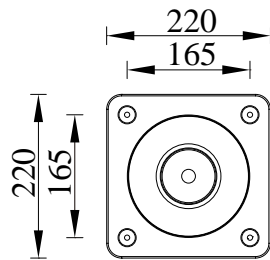

POSTE

T-00H3-260
M.220x220x2600 mm
•PVP 301.55€

T-00H3-300
M.220x220x3000 mm
•PVP 314.05€

AP-60
•Adaptador para poste de 60 mm
Adaptor for pole 60 mm

•Gris Antracita – Anthracite Grey
•Aluminio /Aluminium