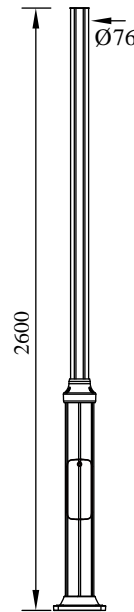

POSTE

T-00H3-260
M.220x220x2600 mm
•PVP 301.55€

T-00H3-300
M.220x220x3000 mm
•PVP 314.05€

AP-60
•Adaptador para poste de 60 mm
Adaptor for pole 60 mm

•Gris Antracita – Anthracite Grey
•Aluminio /Aluminium