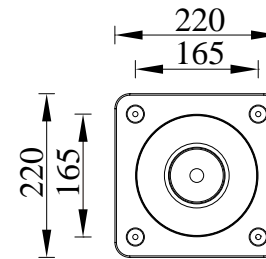

POSTE

T-00H3-260
M.220x220x2600 mm
•PVP 301.55€

T-00H3-300
M.220x220x3000 mm
•PVP 314.05€

AP-60
•Adaptador para poste de 60 mm
Adaptor for pole 60 mm

•Gris Antracita – Anthracite Grey
•Aluminio /Aluminium

POSTE