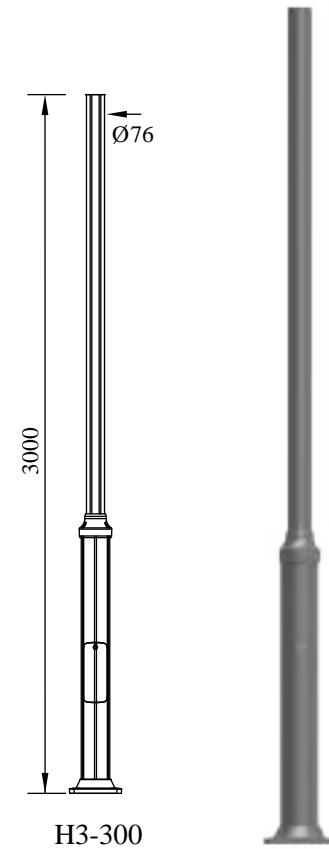

POSTE

H3-300