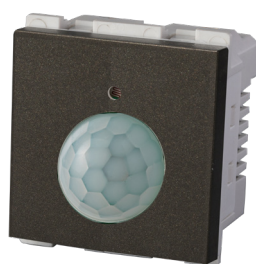

300410
Director Movimiento
2 Módulos
Grafito