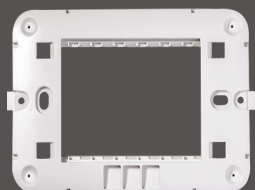

300456
Módulo Cargador
1 USB 2 Tipo C 2.1A

300400
Módulo Cargador
2 USB 2.1A
Grafito

300410
Director Movimiento
2 Módulos
Grafito

300412
Módulo Timbre
250v 2W
Grafito

300407
Módulo Pasacable
Grafito

BASTIDOR DE MONTAJE