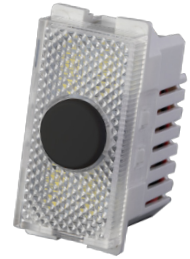

300383
Interruptor
Intermedio 16A
Grafito

300386
Interruptor Persiana
3 cables
Grafito

300391
Toma 3 en Línea 10A
Grafito

300387
Módulo Ciego
Grafito

300464
Medio Módulo Ciego
Grafito

300442
Dimmer 300W
2 Módulos
Grafito