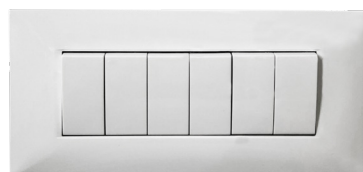

300452
Plaqueta 6 Módulos
Blanco