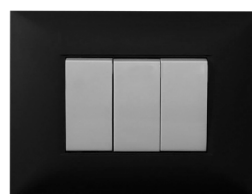

300453
Plaqueta 3 Módulos
Grafito