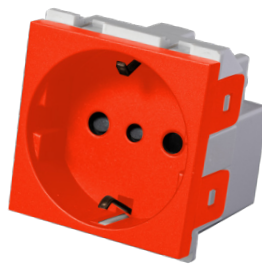

300457
Interruptor
2 Unipolar 16 A

300307
Interruptor
Bipolar 16A

300311
Interruptor
Combinación 16A

300318
Pulsador Timbre 16A

300325
Interruptor
Intermedio 16A

300328
Interruptor Persiana
3 Cables

300334
Toma 3 en línea 10A

300345
Módulo Ciego

300463
Medio Módulo Ciego
Blanco

300355
Dimmer 300W 2
Modulos

300354
Módulo Luz de
Emergencia 250v
0.3W - Cálida

300329
Toma Schuko 16A

300330
Toma Schuko 16A
Rojo

300339
Toma Computación
16A