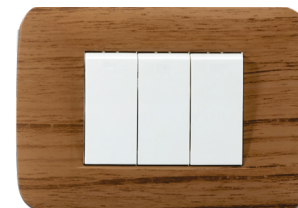

300437
Plaqueta 3 módulos
Caoba

300441
Plaqueta 3 módulos
Madera Negra

300440
Plaqueta 3 módulos
Madera Mate

MILÁN

Milán ofrece un diseño en aluminio que aporta seriedad, versatilidad y calidez al espacio.