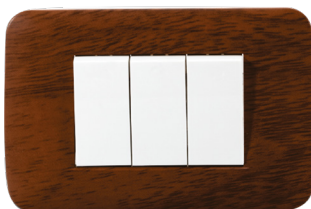

300428
Plaqueta 3 módulos
Plata/Argento

300406
Plaqueta 3 módulos
Grafito/Grafite

300429
Plaqueta 3 módulos
Bordó Metalizado/ Burdeos Metalico

300430
Plaqueta 3 módulos
Oro/Oro

300431
Plaqueta 3 módulos
Bronce/Bronzo

300432
Plaqueta 3 módulos
Perla/Perla

TERMINACIÓN MADERA

300439
Plaqueta 3 módulos
Roble

300433
Plaqueta 3 módulos
Cedro

300434
Plaqueta 3 módulos
Nogal

300435
Plaqueta 3 módulos
Wengué brillante

300436
Plaqueta 3 módulos
Arce

300437
Plaqueta 3 módulos
Caoba

300441
Plaqueta 3 módulos
Madera Negra

300440
Plaqueta 3 módulos
Madera Mate

MILÁN

Milán ofrece un diseño en aluminio que aporta seriedad, versatilidad y calidez al espacio.